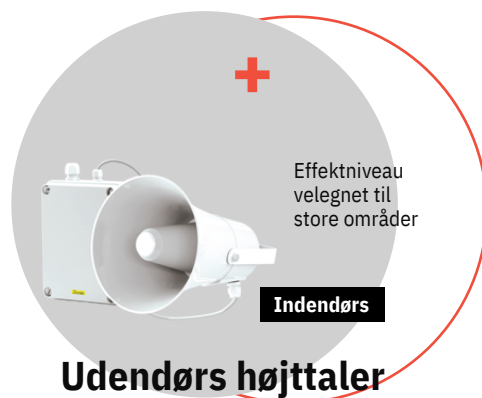

Melodys, effektiv og økonomisk

Vores Melodys-sortiment dækker alle de grundlæggende nødvendigheder. Udsend melodier og lyd sammen med muligheder for visuelle alarmer både indendørs og udendørs. Melodys styres af et hovedur og bruger radioudsendelse til at levere en enkel løsning, der er hurtig og nem at installere.

Udsend dine meddelelser

Et udvalg af højttalere til dine beskeder og lydalarmer.

- 16 forudindspillede beskeder
- Udsend MP3-lydfile fra et SD-kort
- Kan konfigureres individuelt (melodier og lydstyrkeniveau)