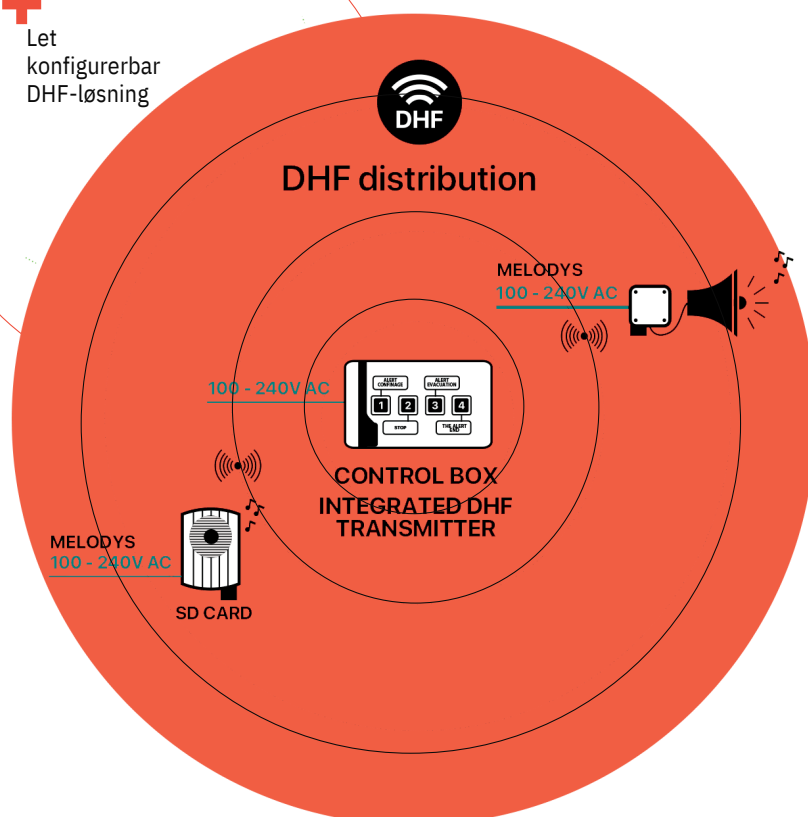

### LINE OF SIGHT COVERAGE: 1 KM

Coverage inside buildings is limited (100-200 m) by the structure and number of walls that the radio signal needs to pass through. The coverage zone can be extended using secondary transmitters. The number of speakers is unlimited.

# Vores startpakker

Harmonys Essential og Melodys Standalone indeholder de grundlæggende elementer, der er nødvendige for at udsende melodier (eller klokker), meddelelser og lockdown-alarmer. De kan tilpasses fuldt ud og er designet til at opfylde mindre organisationers eller skolers specifikke behov.

## Harmonys Essential kit

Konfigurerbar kontrolboks:

- Hver knap har sin egen funktion
- Justerbart lydstyrkeniveau på hver højttaler
- Mulighed for at tilføje flere højttalere, Harmonys Trio eller mikrofon.

## Melodys standalone kit:

Konfigurerbar kontrolboks:

- Hver knap har sin egen funktion
- Et valg mellem: 1-7 melodier, klokker, beskeder eller advarsler
- Valgfrit: GSM-modul og LoRa-fjernbetjening til at udløse alarmer