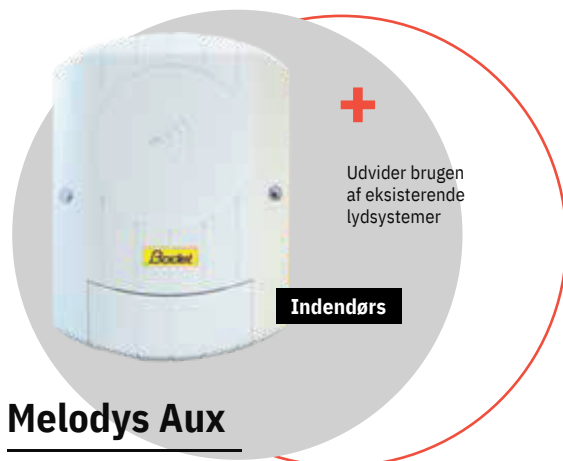

Tilpas din løsning.