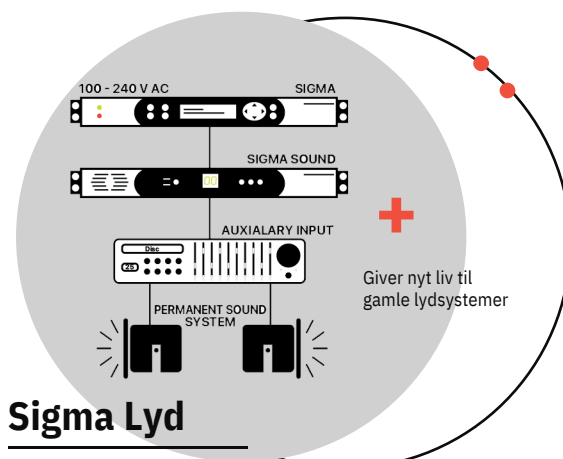

LoRa-fjernbetjeningen og GSM-kontrollen er ikke blot tilbehør, men kan udløse beskeder og lockdown-alarmer på afstand.

## LoRa-fjernbetjening

- Fjernudløsning af melodier, meddelelser eller advarsler
- Udstyr op til 48 rum (eller personer)

## GSM-Kontrol

- Udløs alarmer via telefonopkald
- Giv besked til op til seks forudindstillede numre (f.eks. kommunalbestyrelse, skoleleder)

# Supplerende systemer