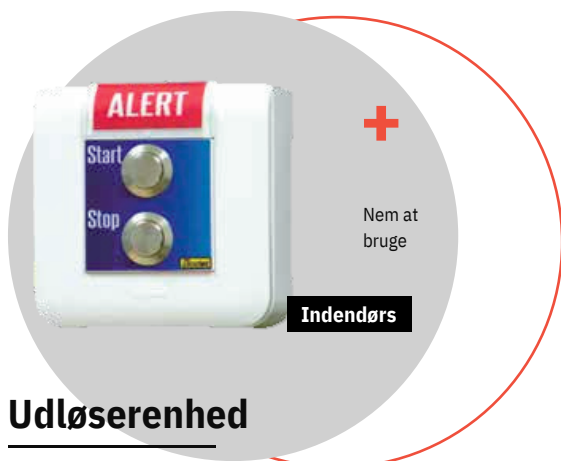

Advar dine besøgende