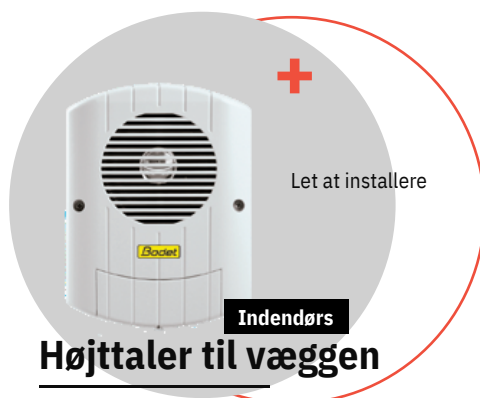

Melodys, effektiv og økonomisk

Vores Melodys-sortiment dækker alle de grundlæggende nødvendigheder. Udsend melodier og lyd sammen med muligheder for visuelle alarmer både indendørs og udendørs. Melodys styres af et hovedur og bruger radioudsendelse til at levere en enkel løsning, der er hurtig og nem at installere.

Udsend dine meddelelser

Et udvalg af højttalere til dine beskeder og lydalarmer.

- 16 forudindspillede beskeder
- Udsend MP3-lydfile fra et SD-kort
- Kan konfigureres individuelt (melodier og lydstyrkeniveau)