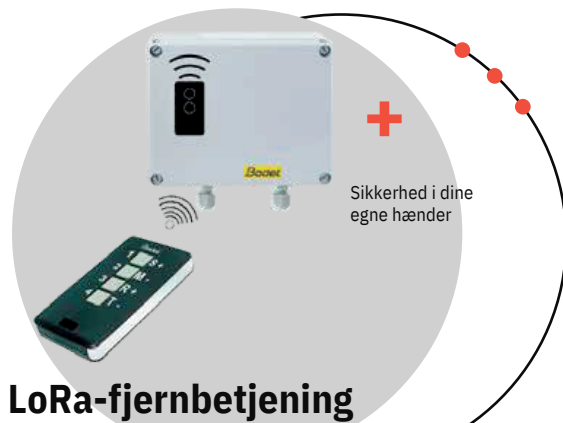

+  
Let  
konfigurerbar  
DHF-løsning

## Melodys standalone kit:

Konfigurerbar kontrolboks:

- Hver knap har sin egen funktion
- Et valg mellem: 1-7 melodier, klokker, beskeder eller advarsler
- Valgfrit: GSM-modul og LoRa-fjernbetjening til at udløse alarmer

# Tilbehør

- kompatibel med Harmonys-serien
- kompatibel med Harmonys Essential-serien
- kompatibel med Melodys-serien
- kompatibel med Melodys Standalone-serien

Systemerne er uundværlige til mere avancerede installationer og kan integreres problemfrit med Harmonys- og Melodys-enheder, Harmonys Essential- og Melodys Standalone-sættene eller endda Sigma Sound-modulet.

LoRa-fjernbetjeningen og GSM-kontrollen er ikke blot tilbehør, men kan udløse beskeder og lockdown-alarmer på afstand.