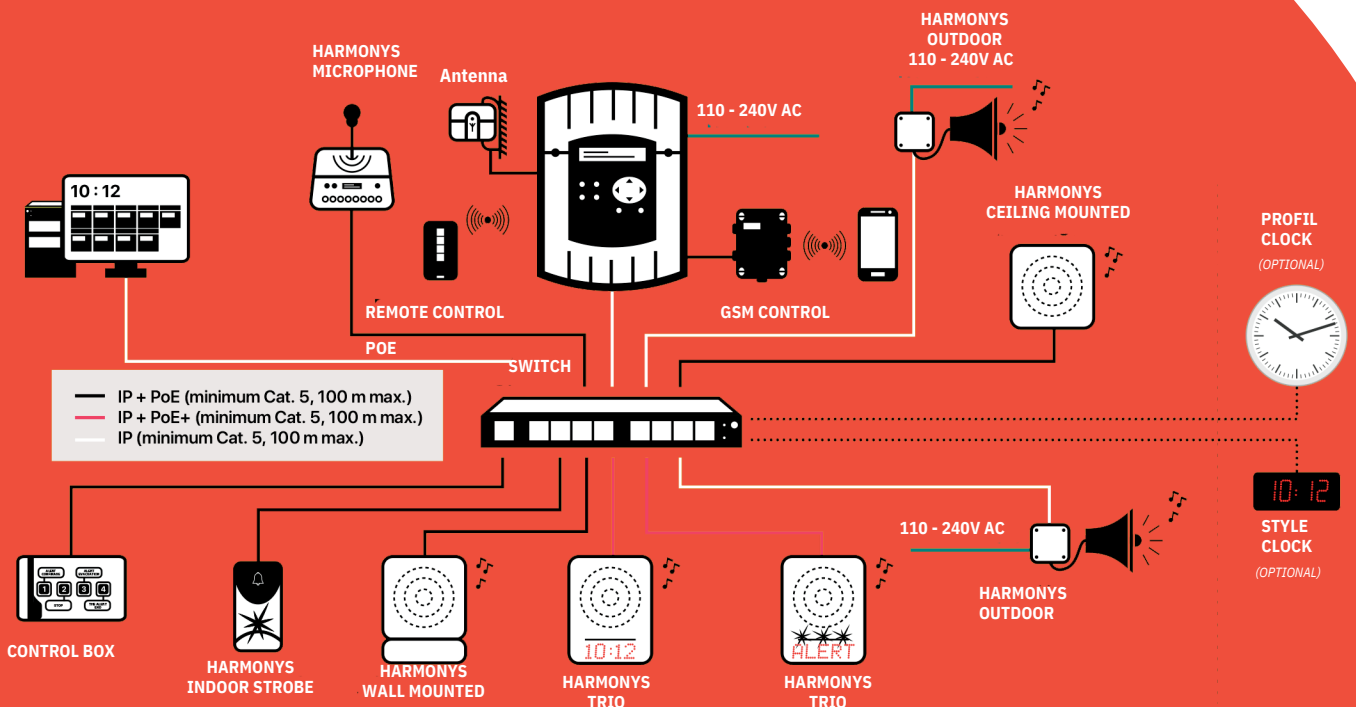

## Harmonys Stream

Udsend webradiokanaler eller stream musik fra din pc som en del af din installation

# En 3-i-1 lyd/visuel enhed

Indendørs

Et bredt udvalg af funktioner i et enkelt produkt

## Harmonys Trio

En revolutionerende kommunikationsenhed, der kombinerer:

- Klokker
- Lysende stroboskoper
- Mikrofonmeddelelser
- Tids- eller tekstvisning
- Lydstreaming

# Eksempel på opsætning inden for et it-netværk