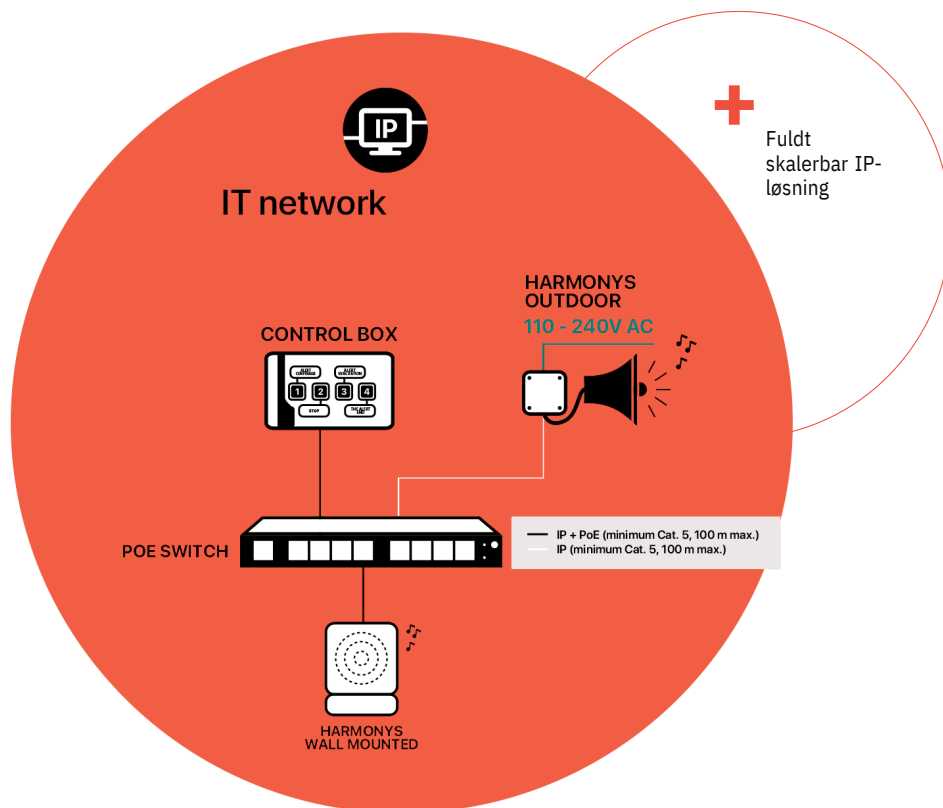

## Melody's Aux

Denne enhed styres af et hovedur i DHF og forbindes med et eksisterende lydssystem for at give dig alle Melody's funktioner.

- Fremmer sameksistens af begge systemer
- Standardiserer dine udsendelser i alle dine lokaler

## Eksempel på opsætning

### LINE OF SIGHT COVERAGE: 1 KM

Coverage inside buildings is limited (100-200 m) by the structure and number of walls that the radio signal needs to pass through. The coverage zone can be extended using secondary transmitters. The number of speakers is unlimited.

## Harmonys Essential kit

Konfigurerbar kontrolboks:

- Hver knap har sin egen funktion
- Justerbart lydstyrkeniveau på hver højttaler
- Mulighed for at tilføje flere højttalere, Harmonys Trio eller mikrofon.