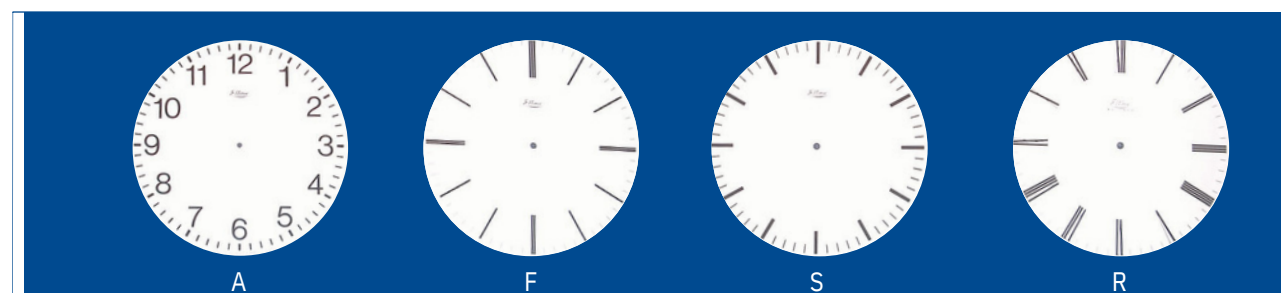

### Skiver

Ur type	Farve	Ydre diam.	Urværk	Skive
Diplomat 1001	*	160*		*
Diplomat 1002	*	260*		*
Diplomat 1003	*	310*		*
Diplomat 1004	*	410*		*
Diplomat 1005	*	510*		*
Diplomat 1006	*	610*		*

Eksempel: Diplomat ur Ø 310 mm hvid biur med arabertals skive = DH1003BA